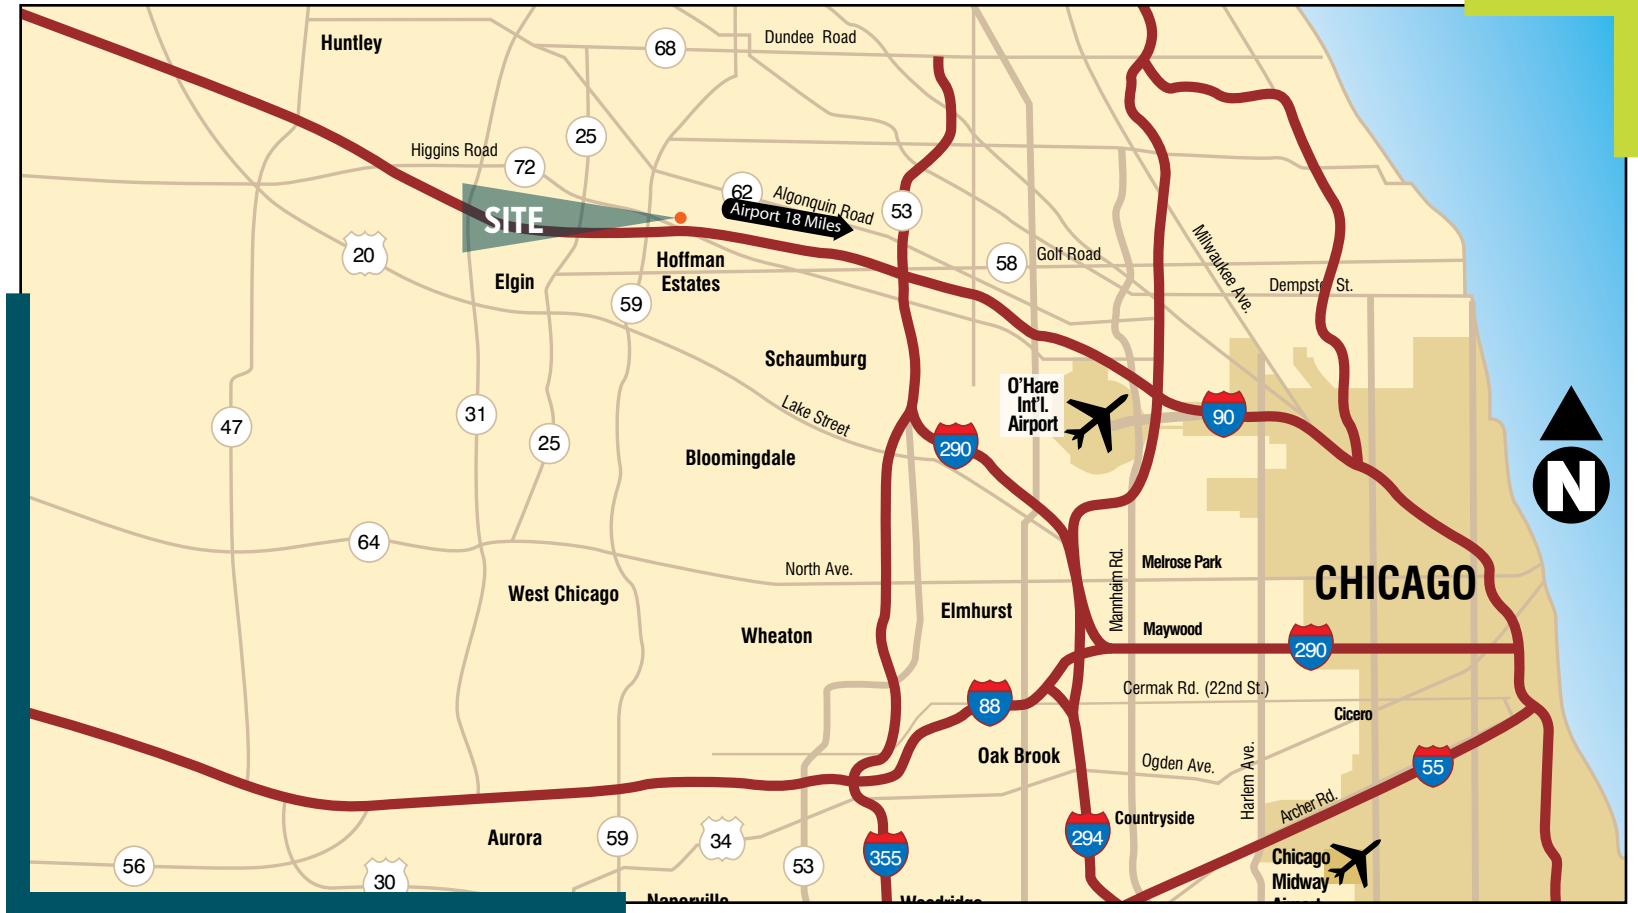

H-90 Regional Map

Exclusive Marketing Agents:

Mike Sedjo
847.706.4913
mike.sedjo@cbre.com

Matt Ishikawa
630.573.708
matt.ishikawa@cbre.com

John Hamilton
847.706.4909
john.hamilton@cbre.com

Jack Brennan
847.706.4925
jack.brennan@cbre.com